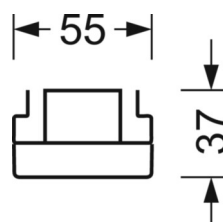

прибородержатель IP 64 - Central.Line.Optic - прямой узконаправленный свет - без видимых стыков

Ламподержатель из оцинкованного стального профиля; слой цинка в сочетании с лаком на полиэфирной смоле хорошо защищает от коррозии; крепление без инструментов, с помощью встроенных нажимных затворов, защита от кражи. Встроенные пластиковые торцы с уплотнительными краями и одно замкнутое уплотнение вокруг, для несущей шины классов защиты до IP64. Цвет корпуса белый стандартный для электротехники RAL 9016; Прямой узконаправленный свет, распространяющийся через линзу «Central.Line.Optic» из пластика ПММА. Линзовая оптика с прозрачным уплотнением делает сборку и установку предельно удобными, а плоскость легко чистится. Линзы плотно расположены в один ряд: световые точки сливаются в одну линию, создавая целостный вид. Подключение к электросети через штатную 3-полюсную штекерную деталь для быстрой сборки, со свободным выбором фаз. Встроенный механизм для правильной сборки для быстрого контакта. Ламподержатель настраивается пошаговым образом через драйвер «Multilumen» (заводская настройка: макс. Число люмен). Сменные блоки, позволяющие легко модернизировать освещение, существенно продлевают срок службы всей осветительной установки.

параметры

номер заказа	19522004230
код EAN	4020863445066
номер таможенного тарифа	94051190
Знак прохождения контроля	IP 64, класс защиты I, ENEC10 VDE, F, D, HACCP DIN10500/Food/IFS-пригодность для применения/BRC, Indoor, CE
Степень ударопрочности IK	IK03 (-20°C bis 30°C)
Температура окружения	ta -20°C в 30°C
Гарантийный срок	5 лет
Государственные программы поддержки	BEG - государственные субсидии для энергосберегающих зданий (действительна только для Германии)