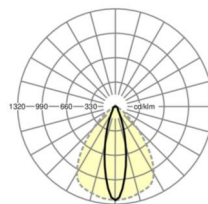

параметры

номер заказа	19522004230
код EAN	4020863445066
номер таможенного тарифа	94051190
Знак прохождения контроля	IP 64, класс защиты I, ENEC10 VDE, F, D, HACCP DIN10500/Food/IFS-пригодность для применения/BRC, Indoor, CE
Степень ударопрочности IK	IK03 (-20°C bis 30°C)
Температура окружения	ta -20°C в 30°C
Гарантийный срок	5 лет
Государственные программы поддержки	BEG - государственные субсидии для энергосберегающих зданий (действительна только для Германии)

электротехника

Балласт	Электронный драйвер Multilumen, 16-шага (1 штука)
Мощность системы	49W-27W
сетевое напряжение	230V/50Hz
автоматический предохранитель (пусковой ток)	18 штук/B10, 30 штук/B16, 31 штук/C10, 51 штук/C16
класс энергосбережения/Источник света	C

DEEP-LINK

<https://www.regiolum.de/ru/article/19522004230>

Ссылка	LED 8000lm/49W 830
ηLB	100 %
Φ ↓/↑	98 % / 2 %
UGR поп./вдоль	17.6 / 22.9