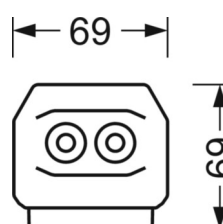

прибородержатель IP 64 - Central.Line.Optic - прямой узконаправленный свет - без видимых стыков

Ламподержатель из оцинкованного стального профиля; слой цинка в сочетании с лаком на полиэфирной смоле хорошо защищает от коррозии; крепление без инструментов, с помощью встроенных нажимных затворов, защита от кражи. Встроенные пластиковые торцы с уплотнительными краями и одно замкнутое уплотнение вокруг, для несущей шины классов защиты до IP64. Цвет корпуса белый стандартный для электротехники RAL 9016; Прямой узконаправленный свет, распространяющийся через линзу «Central.Line.Optic» из пластика ПММА. Линзовая оптика с прозрачным уплотнением делает сборку и установку предельно удобными, а плоскость легко чистится. Линзы плотно расположены в один ряд: световые точки сливаются в одну линию, создавая целостный вид. Подключение к электросети через штатную 3-полюсную штекерную деталь для быстрой сборки, со свободным выбором фаз. Встроенный механизм для правильной сборки для быстрого контакта. Ламподержатель настраивается пошаговым образом через драйвер «Multilumen» (заводская настройка: макс. Число люмен). Сменные блоки, позволяющие легко модернизировать освещение, существенно продлевают срок службы всей осветительной установки.

параметры

номер заказа	19522004230
код EAN	4020863445066
номер таможенного тарифа	94051190
Знак прохождения контроля	IP 64, класс защиты I, ENEC10 VDE, F, D, HACCP DIN10500/Food/IFS-пригодность для применения/BRC, Indoor, CE
Степень ударопрочности IK	IK03 (-20°C bis 30°C)
Температура окружения	ta -20°C в 30°C
Гарантийный срок	5 лет
Государственные программы поддержки	BEG - государственные субсидии для энергосберегающих зданий (действительна только для Германии)